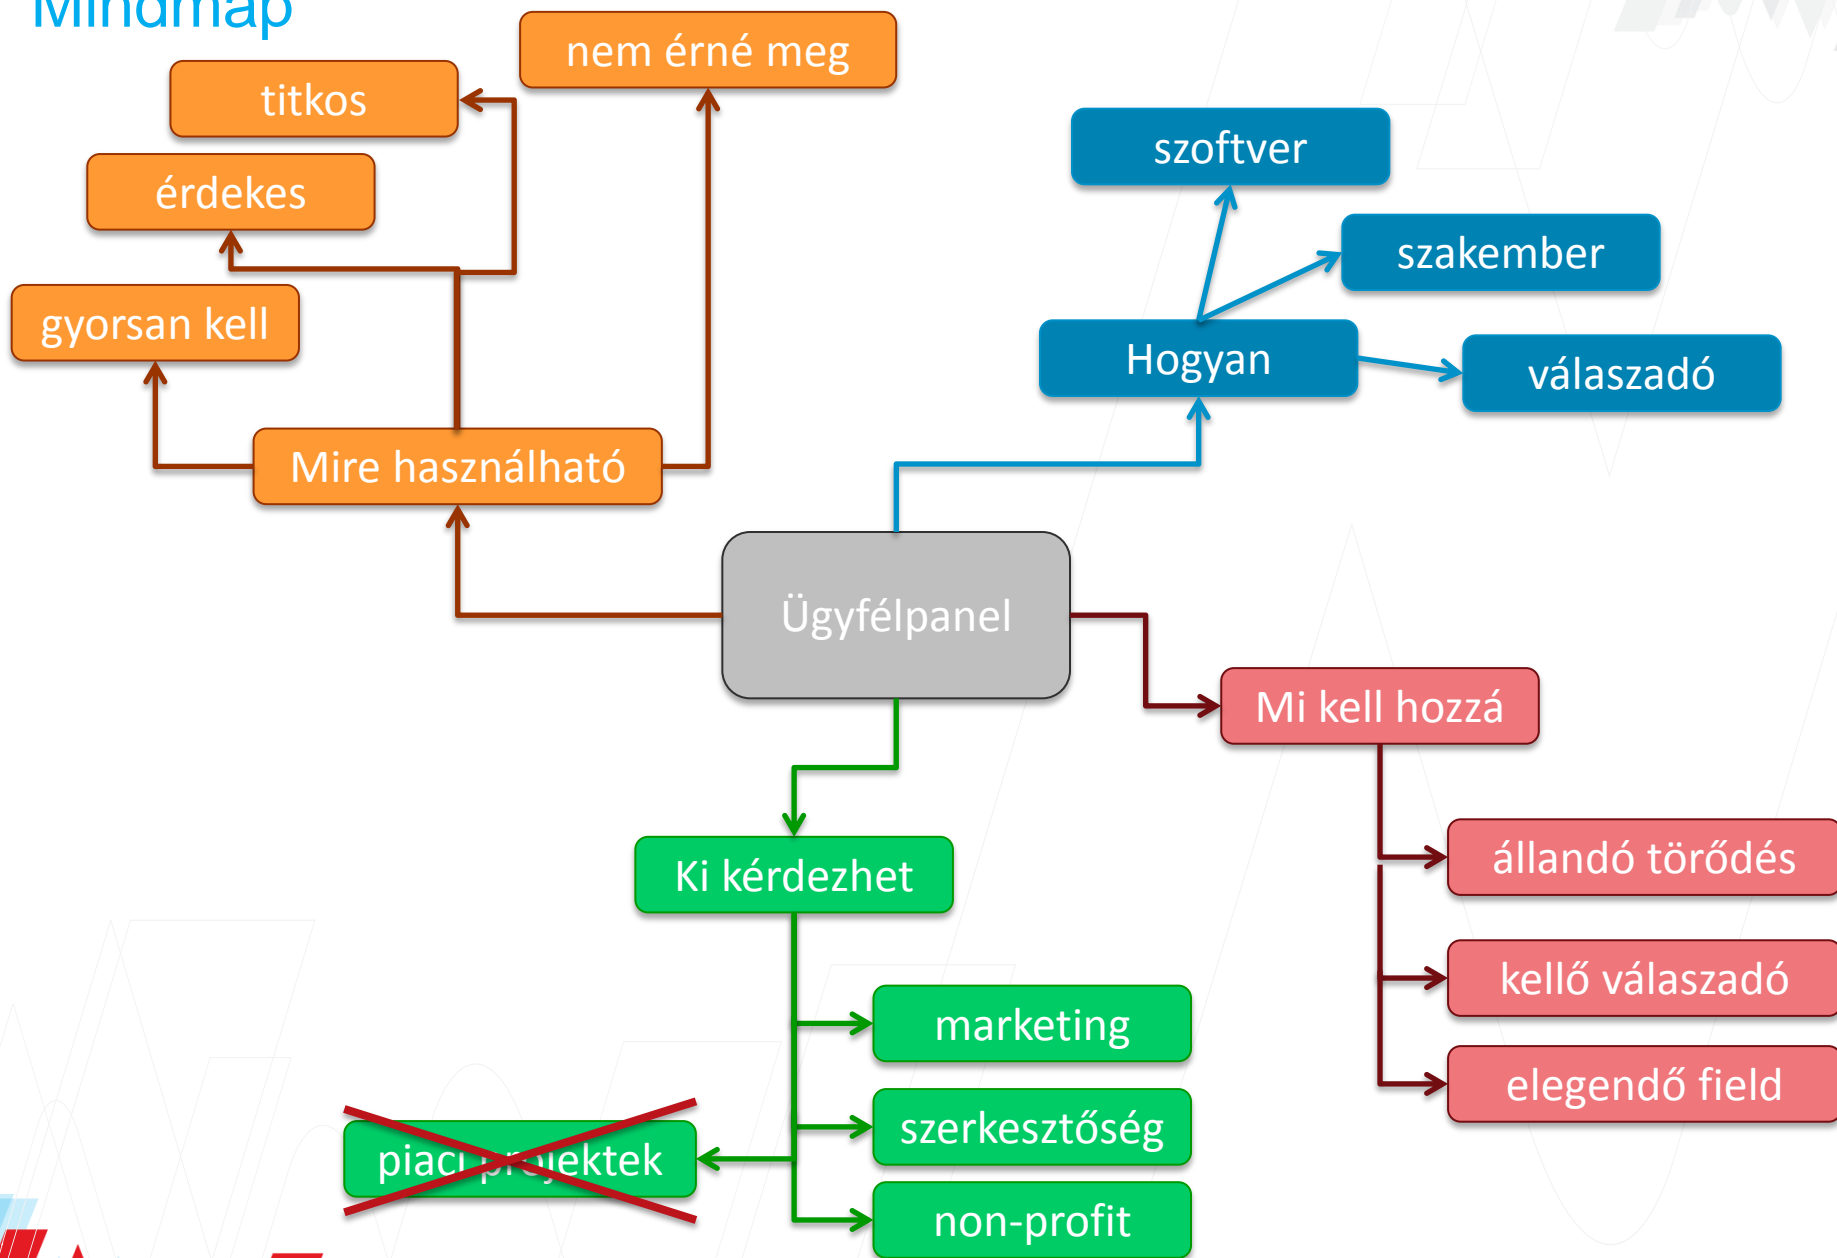

ÜGYFÉLPANEL ÉPÍTÉS

Háttér, keretek, feltételek

Máth András

Ahogy kezdődött.... 2004 ősz

1 millió fölötti levél

700 ezernél több egyedi cím

120 ezer emailcím

Mindmap

Eredmények

- Felfutó panelméret
- Folyamatos adatfelvételek
- Jogi tudás, adatvédelem megszerzése
- Állandó szakmai képzés, továbbképzés
- Kísérletek, tanulmányok
- Kiszolgált management
- Kísért termékek